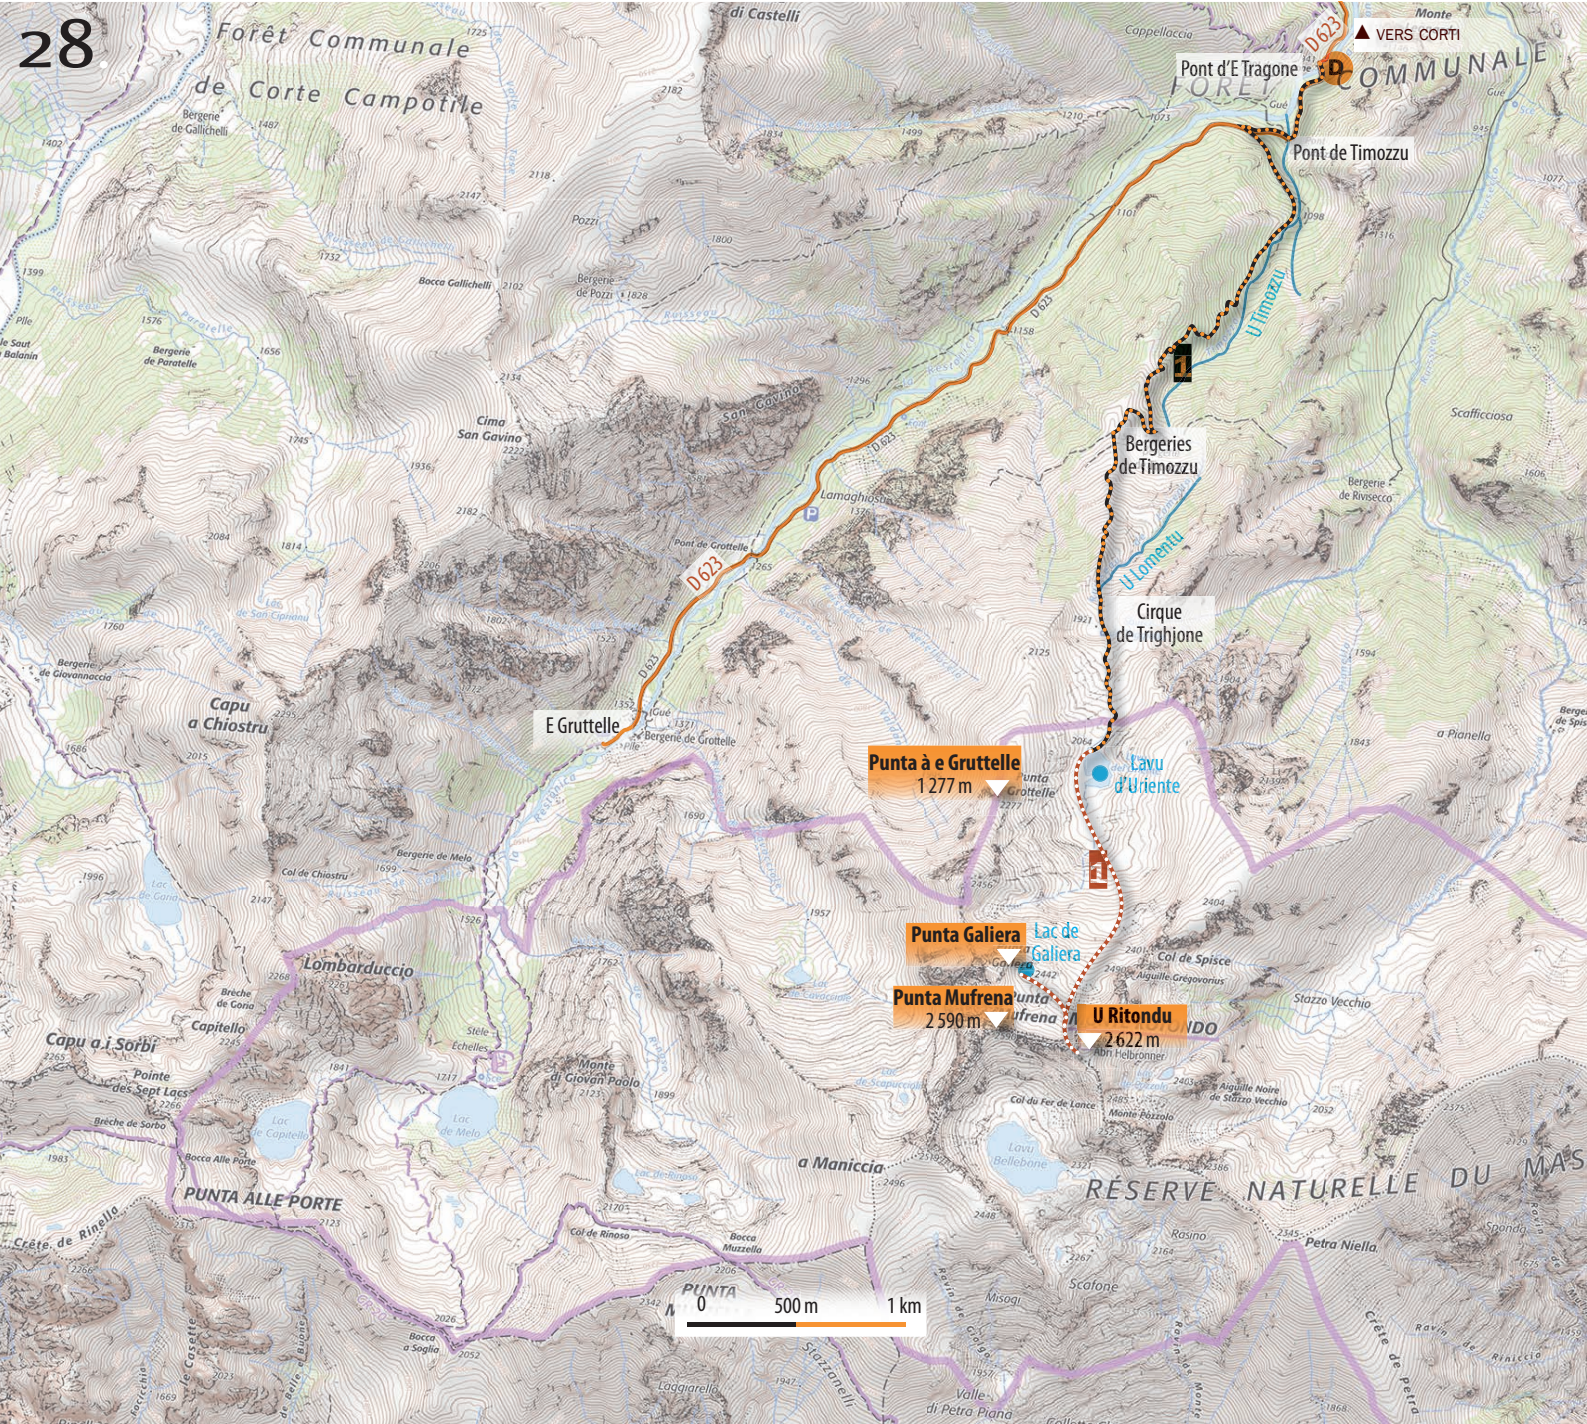

Forêt Communale  
de Corte Campotile

E Gruttelle

Punta à e Gruttelle  
1277 m

Punta Galiera

Punta Mufrena  
2590 m

U Ritundu  
2622 m